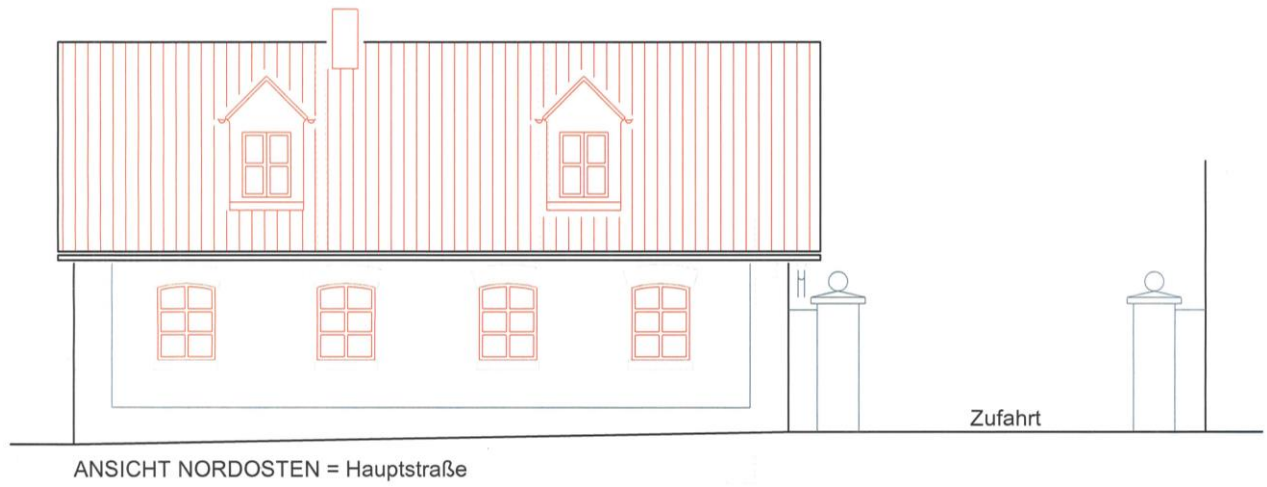

Einlegeblatt zur Bürgerinfo Nr. 19 vom 20.12.2016

Ansicht Gemeindezentrum Zur Tanne, diesmal aus einer anderen Perspektive und mit einer anderen Farbgebung gegenüber dem Bild von Ausgabe Nr. 18. Anstelle der Grünfläche entsteht hier der Behindertenparkplatz.

Lageplan von der **Neugestaltung des Areals am Gemeindezentrum**

Ansicht Bräuhaus

Ansicht Verwaltungsgebäude VG Trebgast mit Aufzug