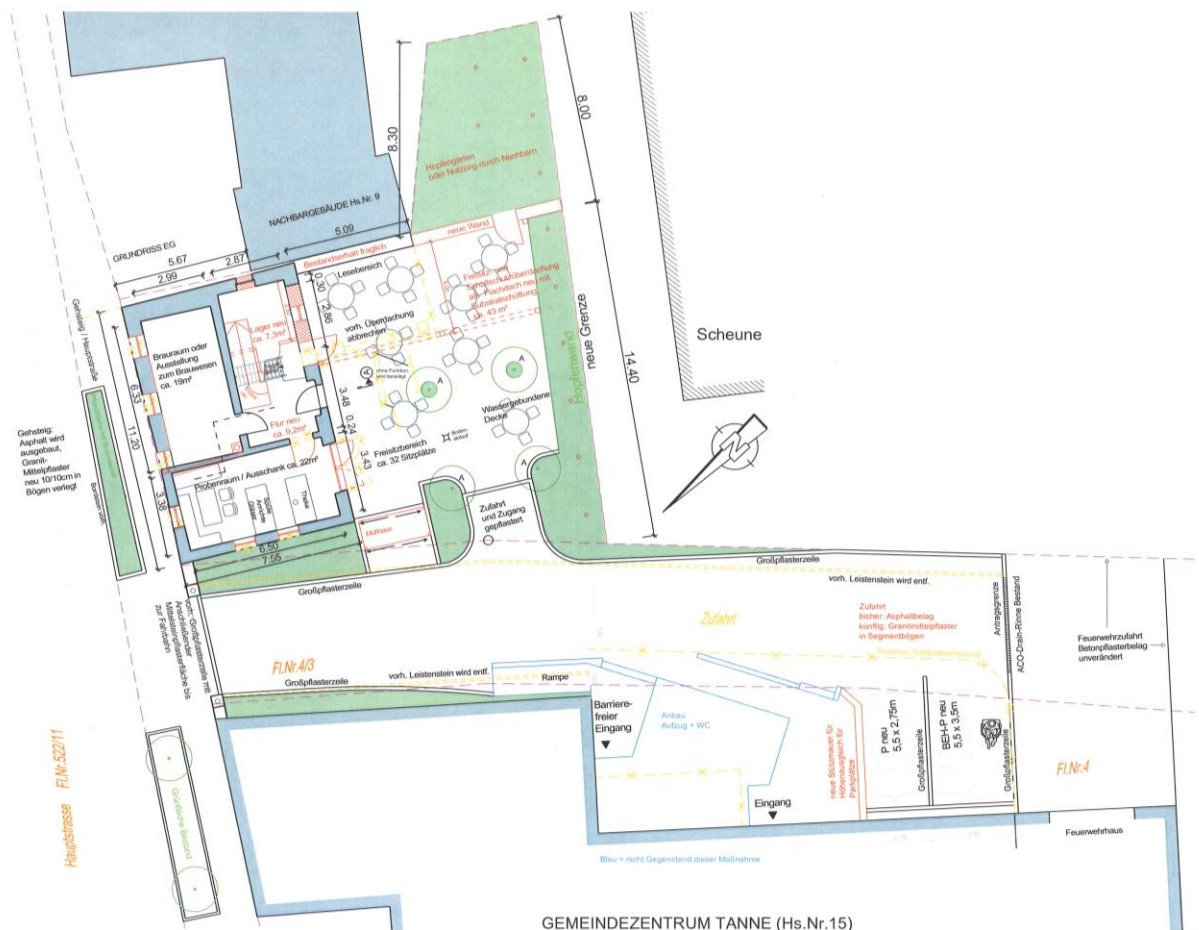

Einlegeblatt zur Bürgerinfo Nr. 19 vom 20.12.2016

Ansicht Gemeindezentrum Zur Tanne, diesmal aus einer anderen Perspektive und mit einer anderen Farbgebung gegenüber dem Bild von Ausgabe Nr. 18. Anstelle der Grünfläche entsteht hier der Behindertenparkplatz.

Lageplan von der **Neugestaltung des Areals am Gemeindezentrum**

Ansicht Bräuhaus

Ansicht Verwaltungsgebäude VG Trebgast mit Aufzug